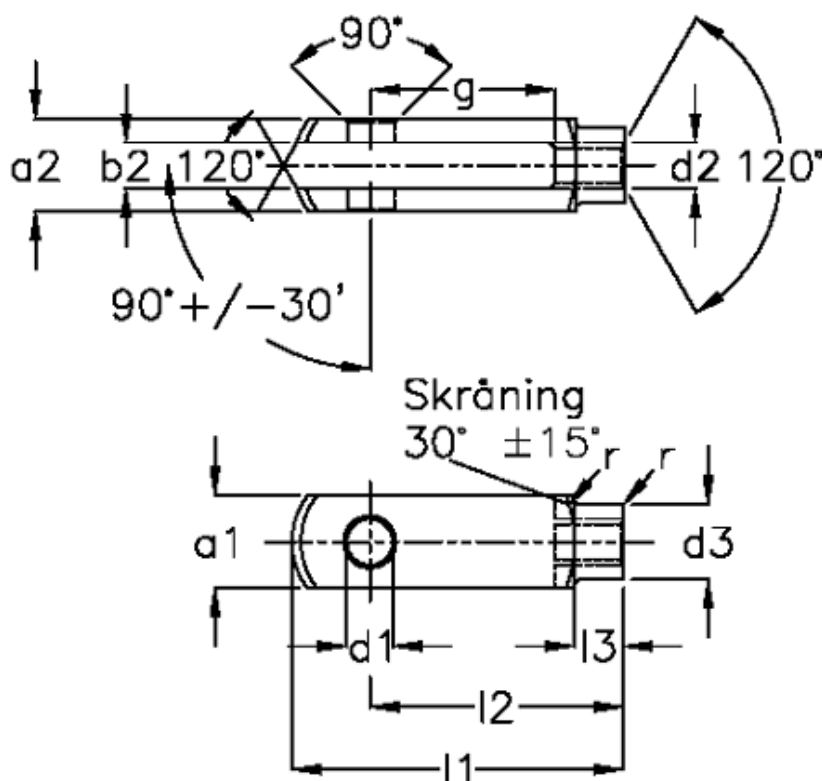

Varenummer: 1405706121
 Beskrivelse: KLEE Rustfast Gaffelstykke G 6x12
 M6x1, venstre

Mål

a1 (h11)	= 12	g (+/-0,5)	= 12
a2	= 12 (+0,3 -0,16)	l1 (+/-0,5)	= 31
b1 (B13)	= 6	l2	= 24 (-0,3)
b2	= 6 (B13)	l3	= 9 (+/-0,2)
d1 H9	= 6	r	= 0.5
d2	= M 6 x 1	Størrelse	= G 6 x 12
d3 (+/-0,3)	= 10	Vægt	= 0.015
f (+/-0,2)	= 0.5		